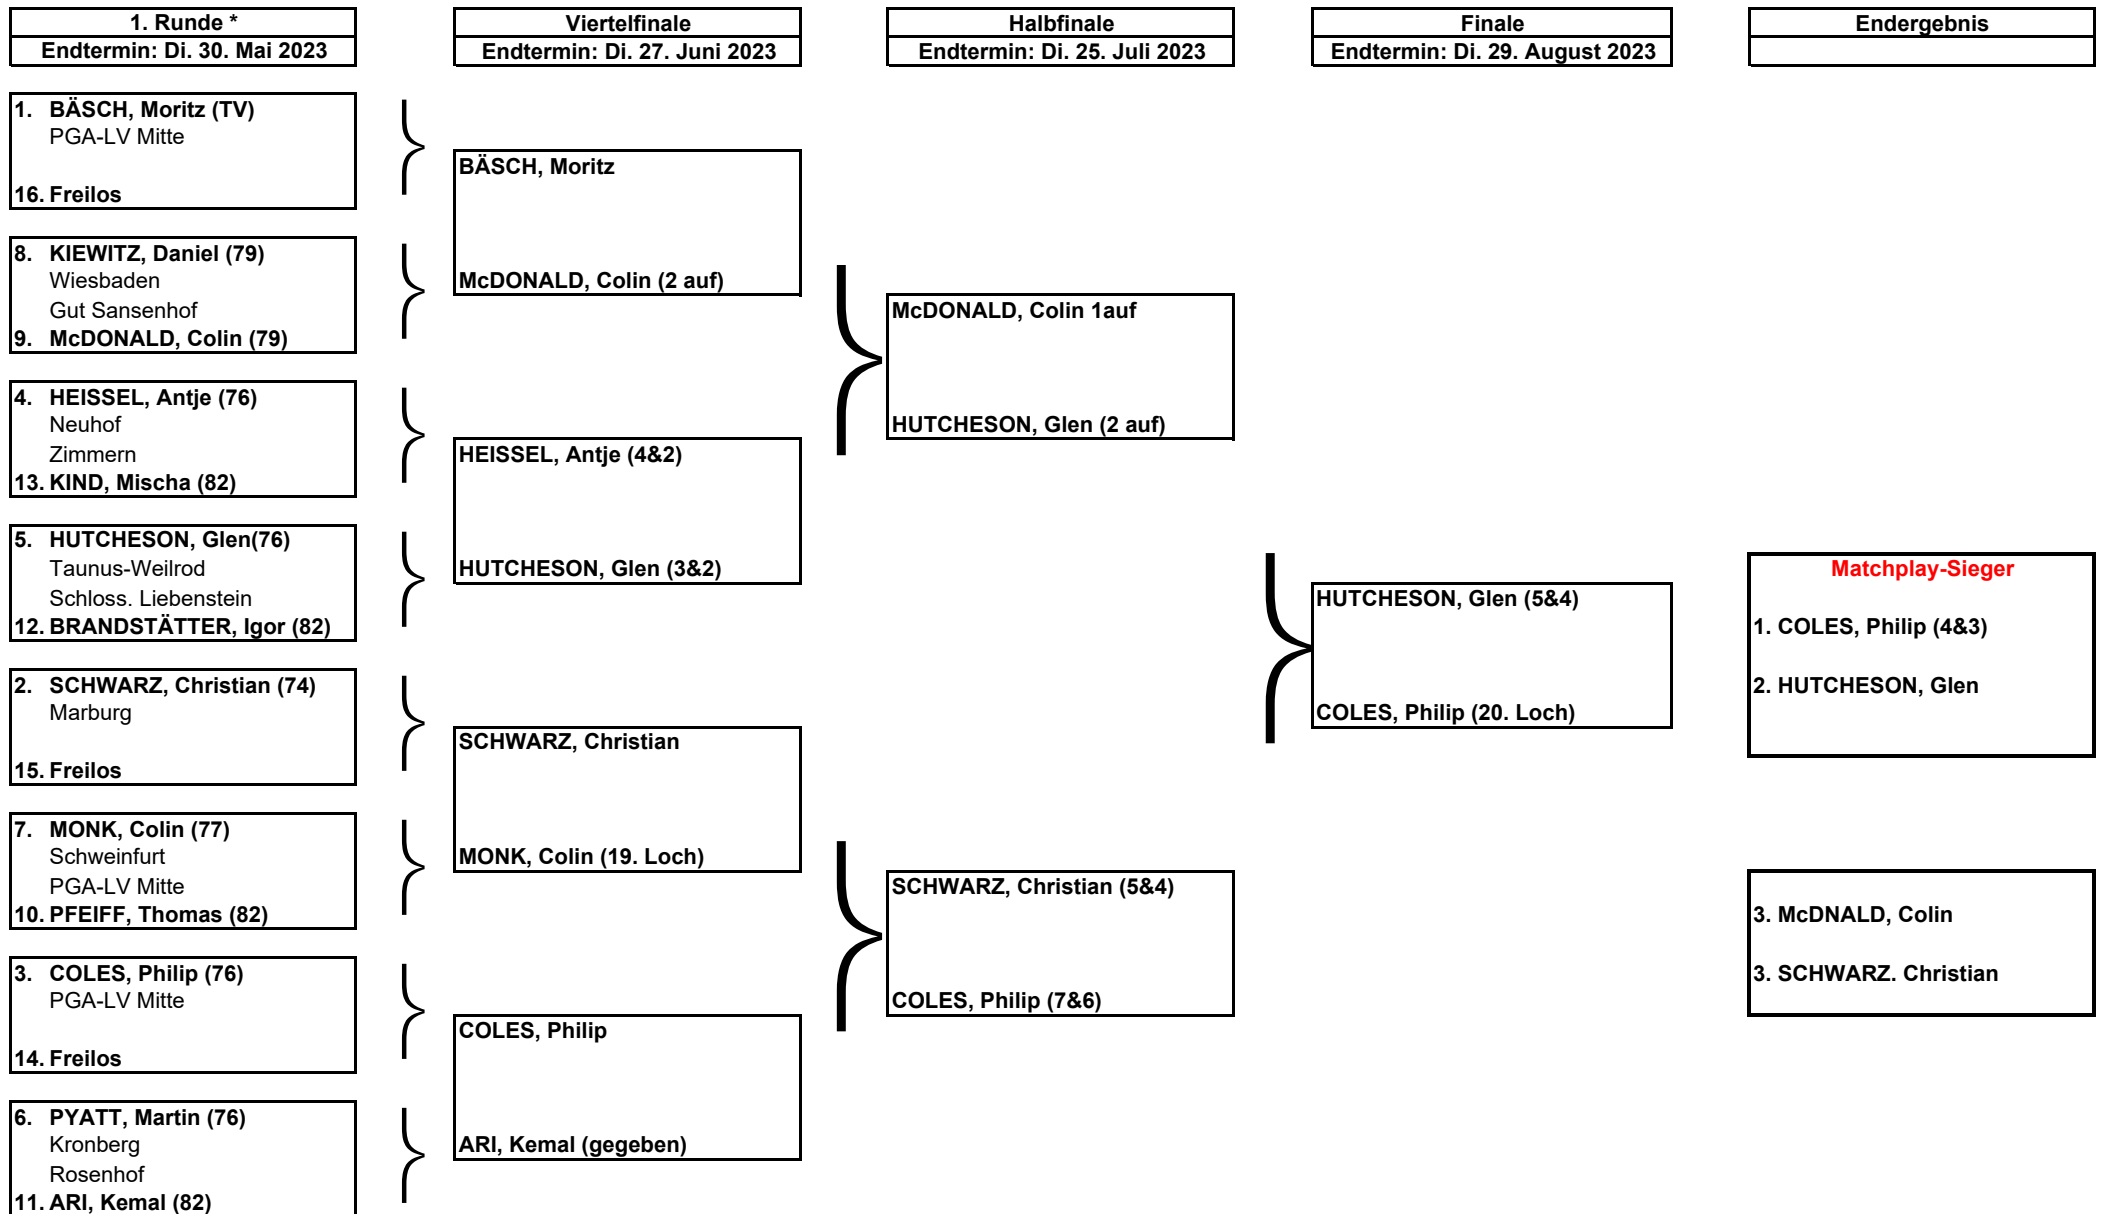

Matchplay Series des PGA-LV Mitte 2023

17. April bis 04. September 2023

Stand: 18.08.2023

* Platzierung basiert auf der Zählspiel-Qualifikation während des PGAM-Invitationals am 17.04.2023 über 1 Runde Einzel.
Änderungen vorbehalten