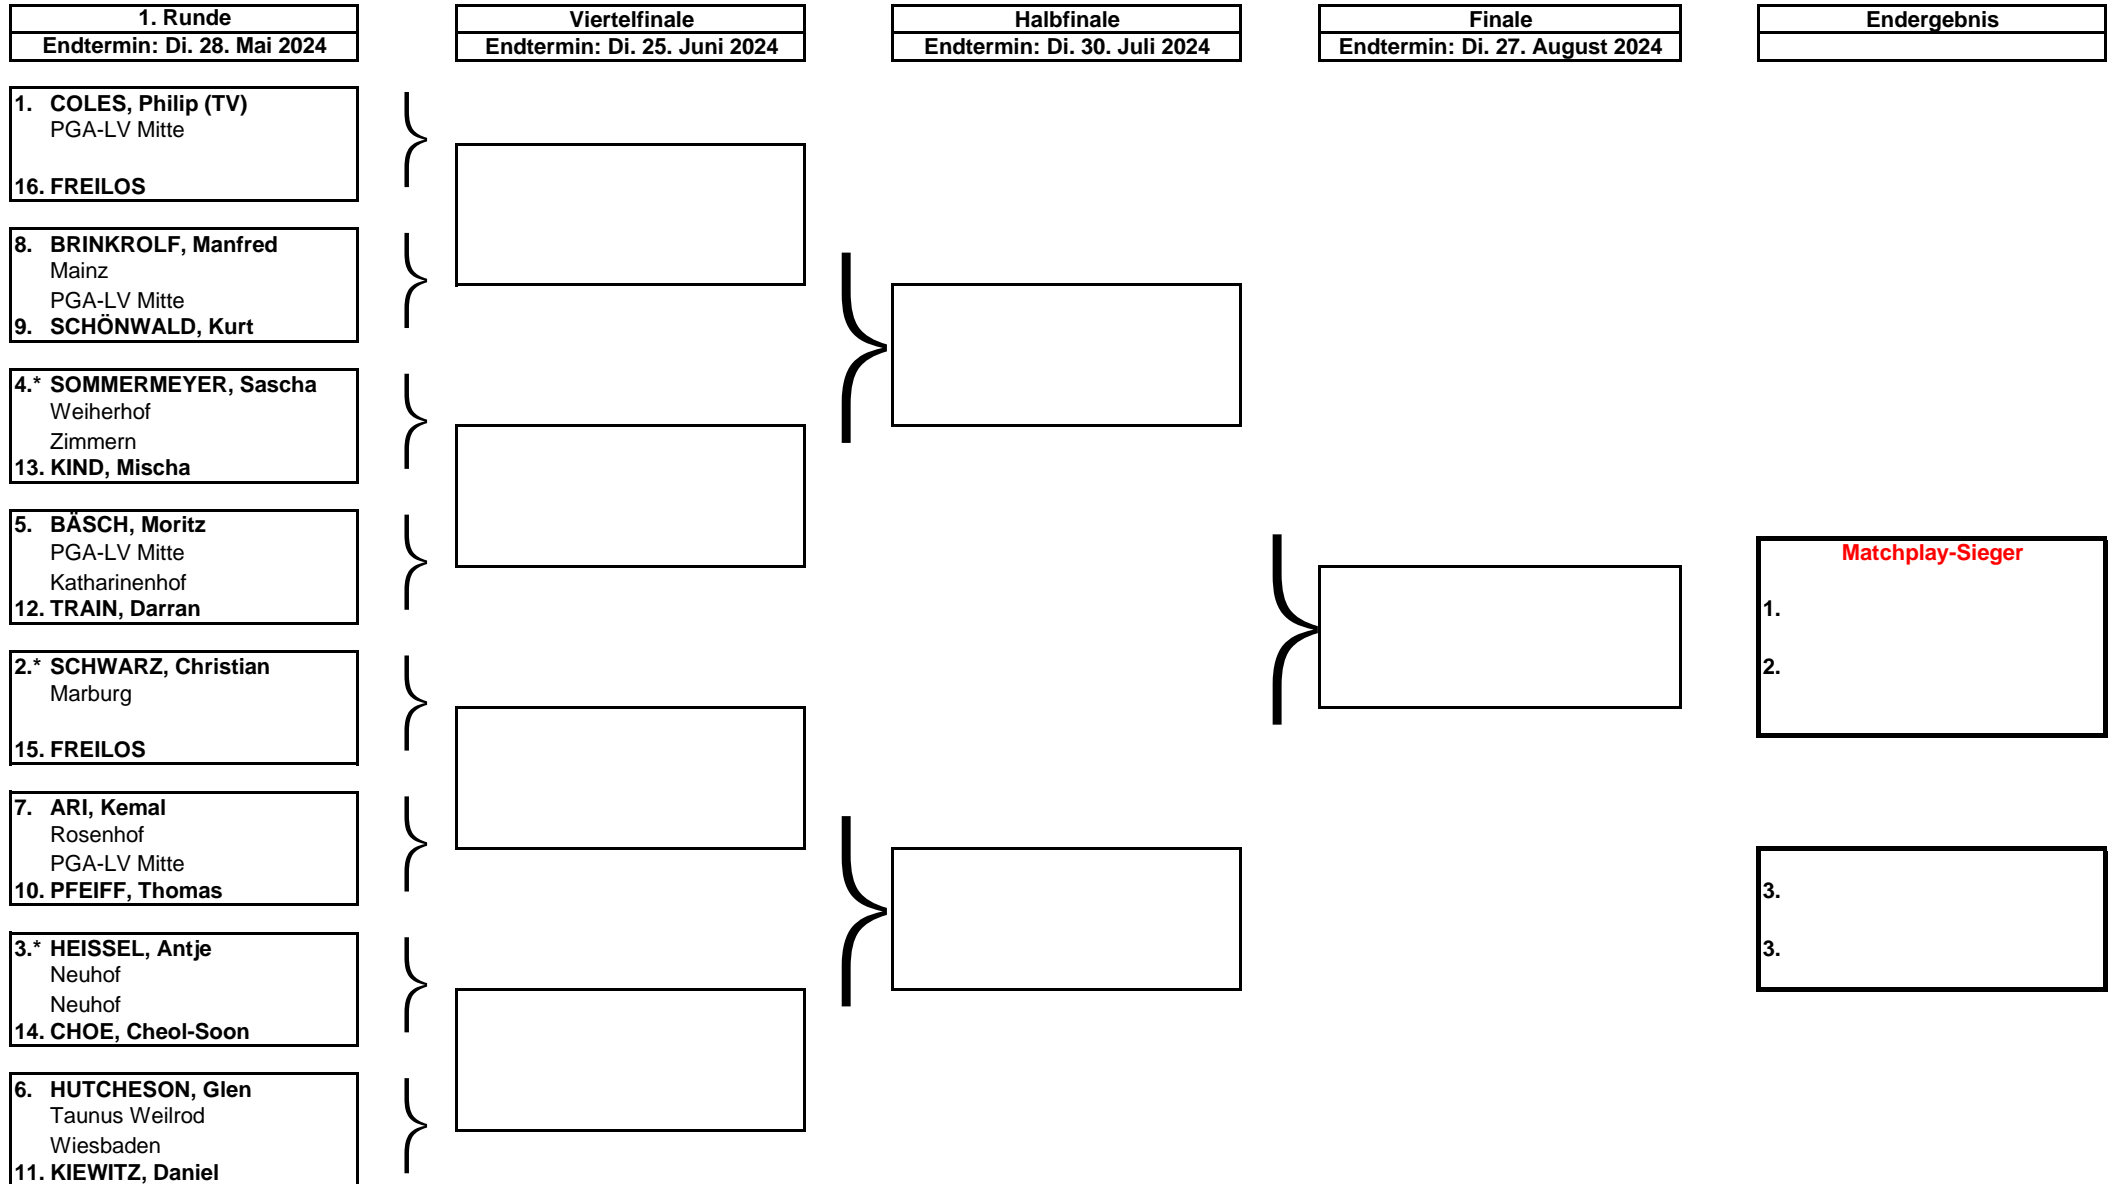

Matchplay Series des PGA-LV Mitte 2024

15. April bis 02. September 2024

Stand: 15.04.2024

* Platzierung basiert auf der Zählspiel-Qualifikation während des PGAM-Invitationals am 15.04.2024 über 1 Runde Einzel, alle weiteren Positionen wurden ausgelost.

(TV): Titelverteidiger: nach Ausschreibung automatisch an Position 1 gesetzt

Änderungen vorbehalten