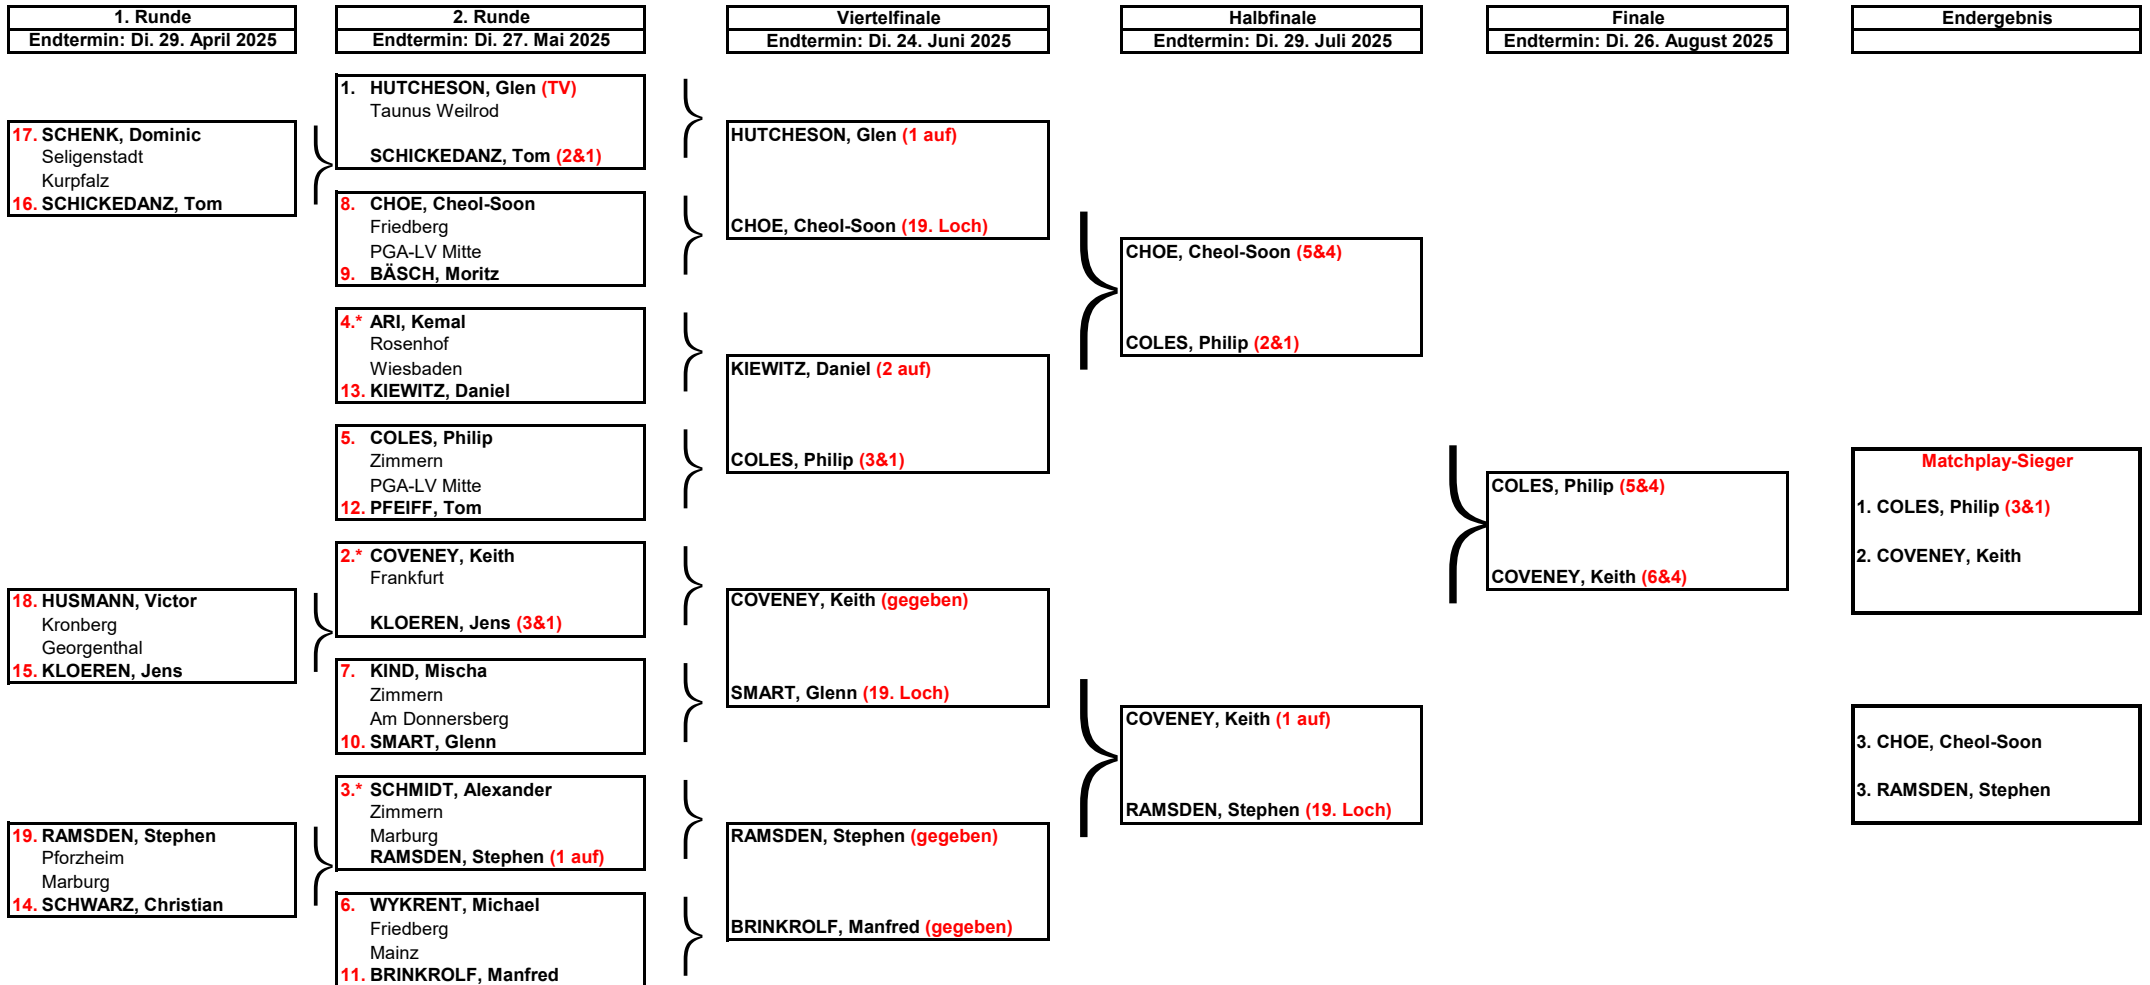

Matchplay Series des PGA-LV Mitte 2025

14. April bis 08. September 2025

Stand: 19.08.2025

* Platzierung basiert auf der Zählspiel-Qualifikation während des PGAM-Invitationals am 14.04.2025 über 1 Runde Einzel, alle weiteren Positionen wurden ausgelost.
(TV): Titelverteidiger: nach Ausschreibung automatisch an Position 1 gesetzt
Änderungen vorbehalten