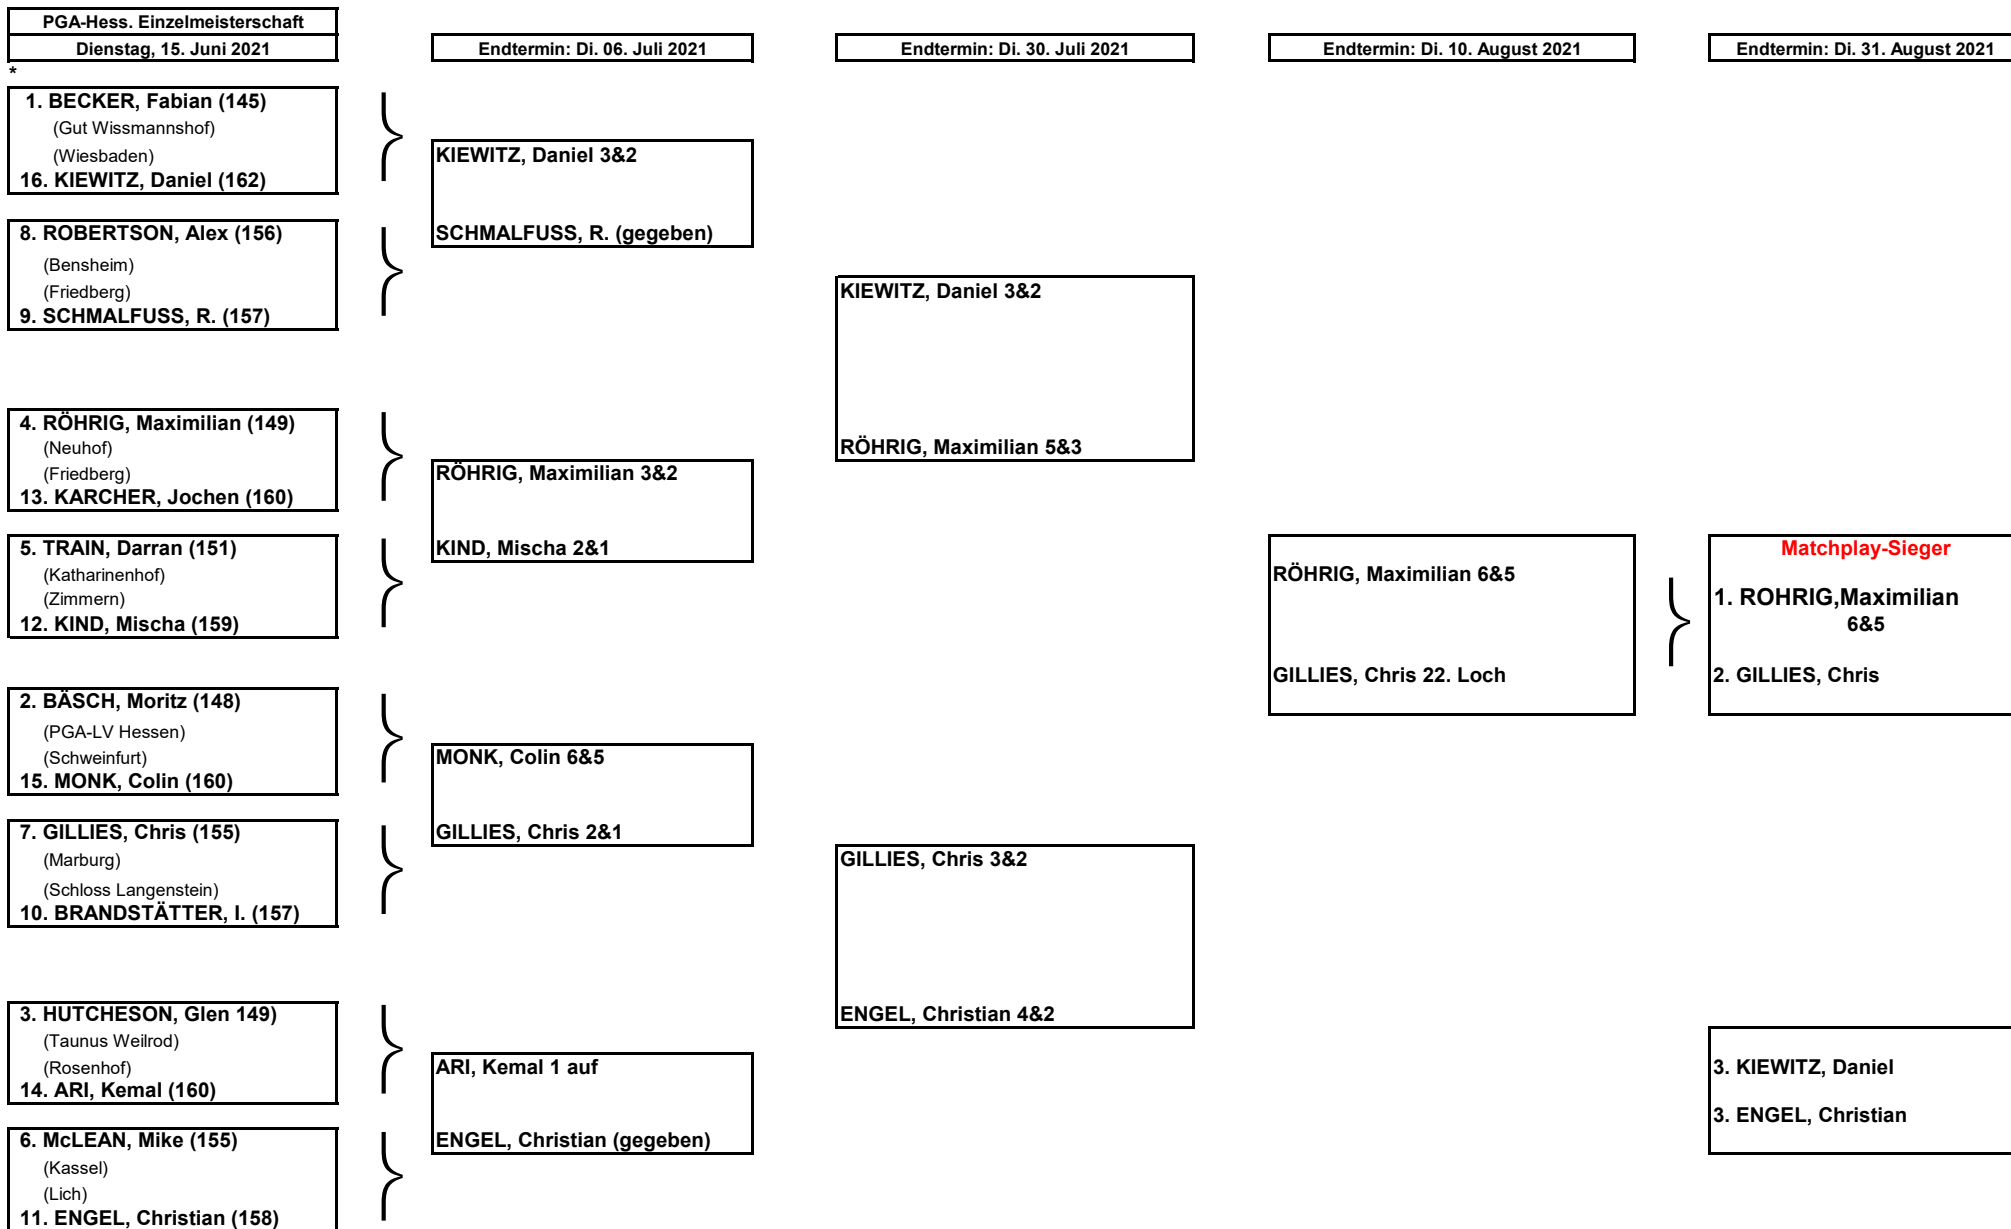

PGA- Hess. Matchplay Series 2021

14. Juni bis 06. September 2021

Stand: 24.08.2021

* Platzierung basiert auf der Zählspiel-
 Qualifikation über 2 Runden Einzel
 TV=Titelverteidiger