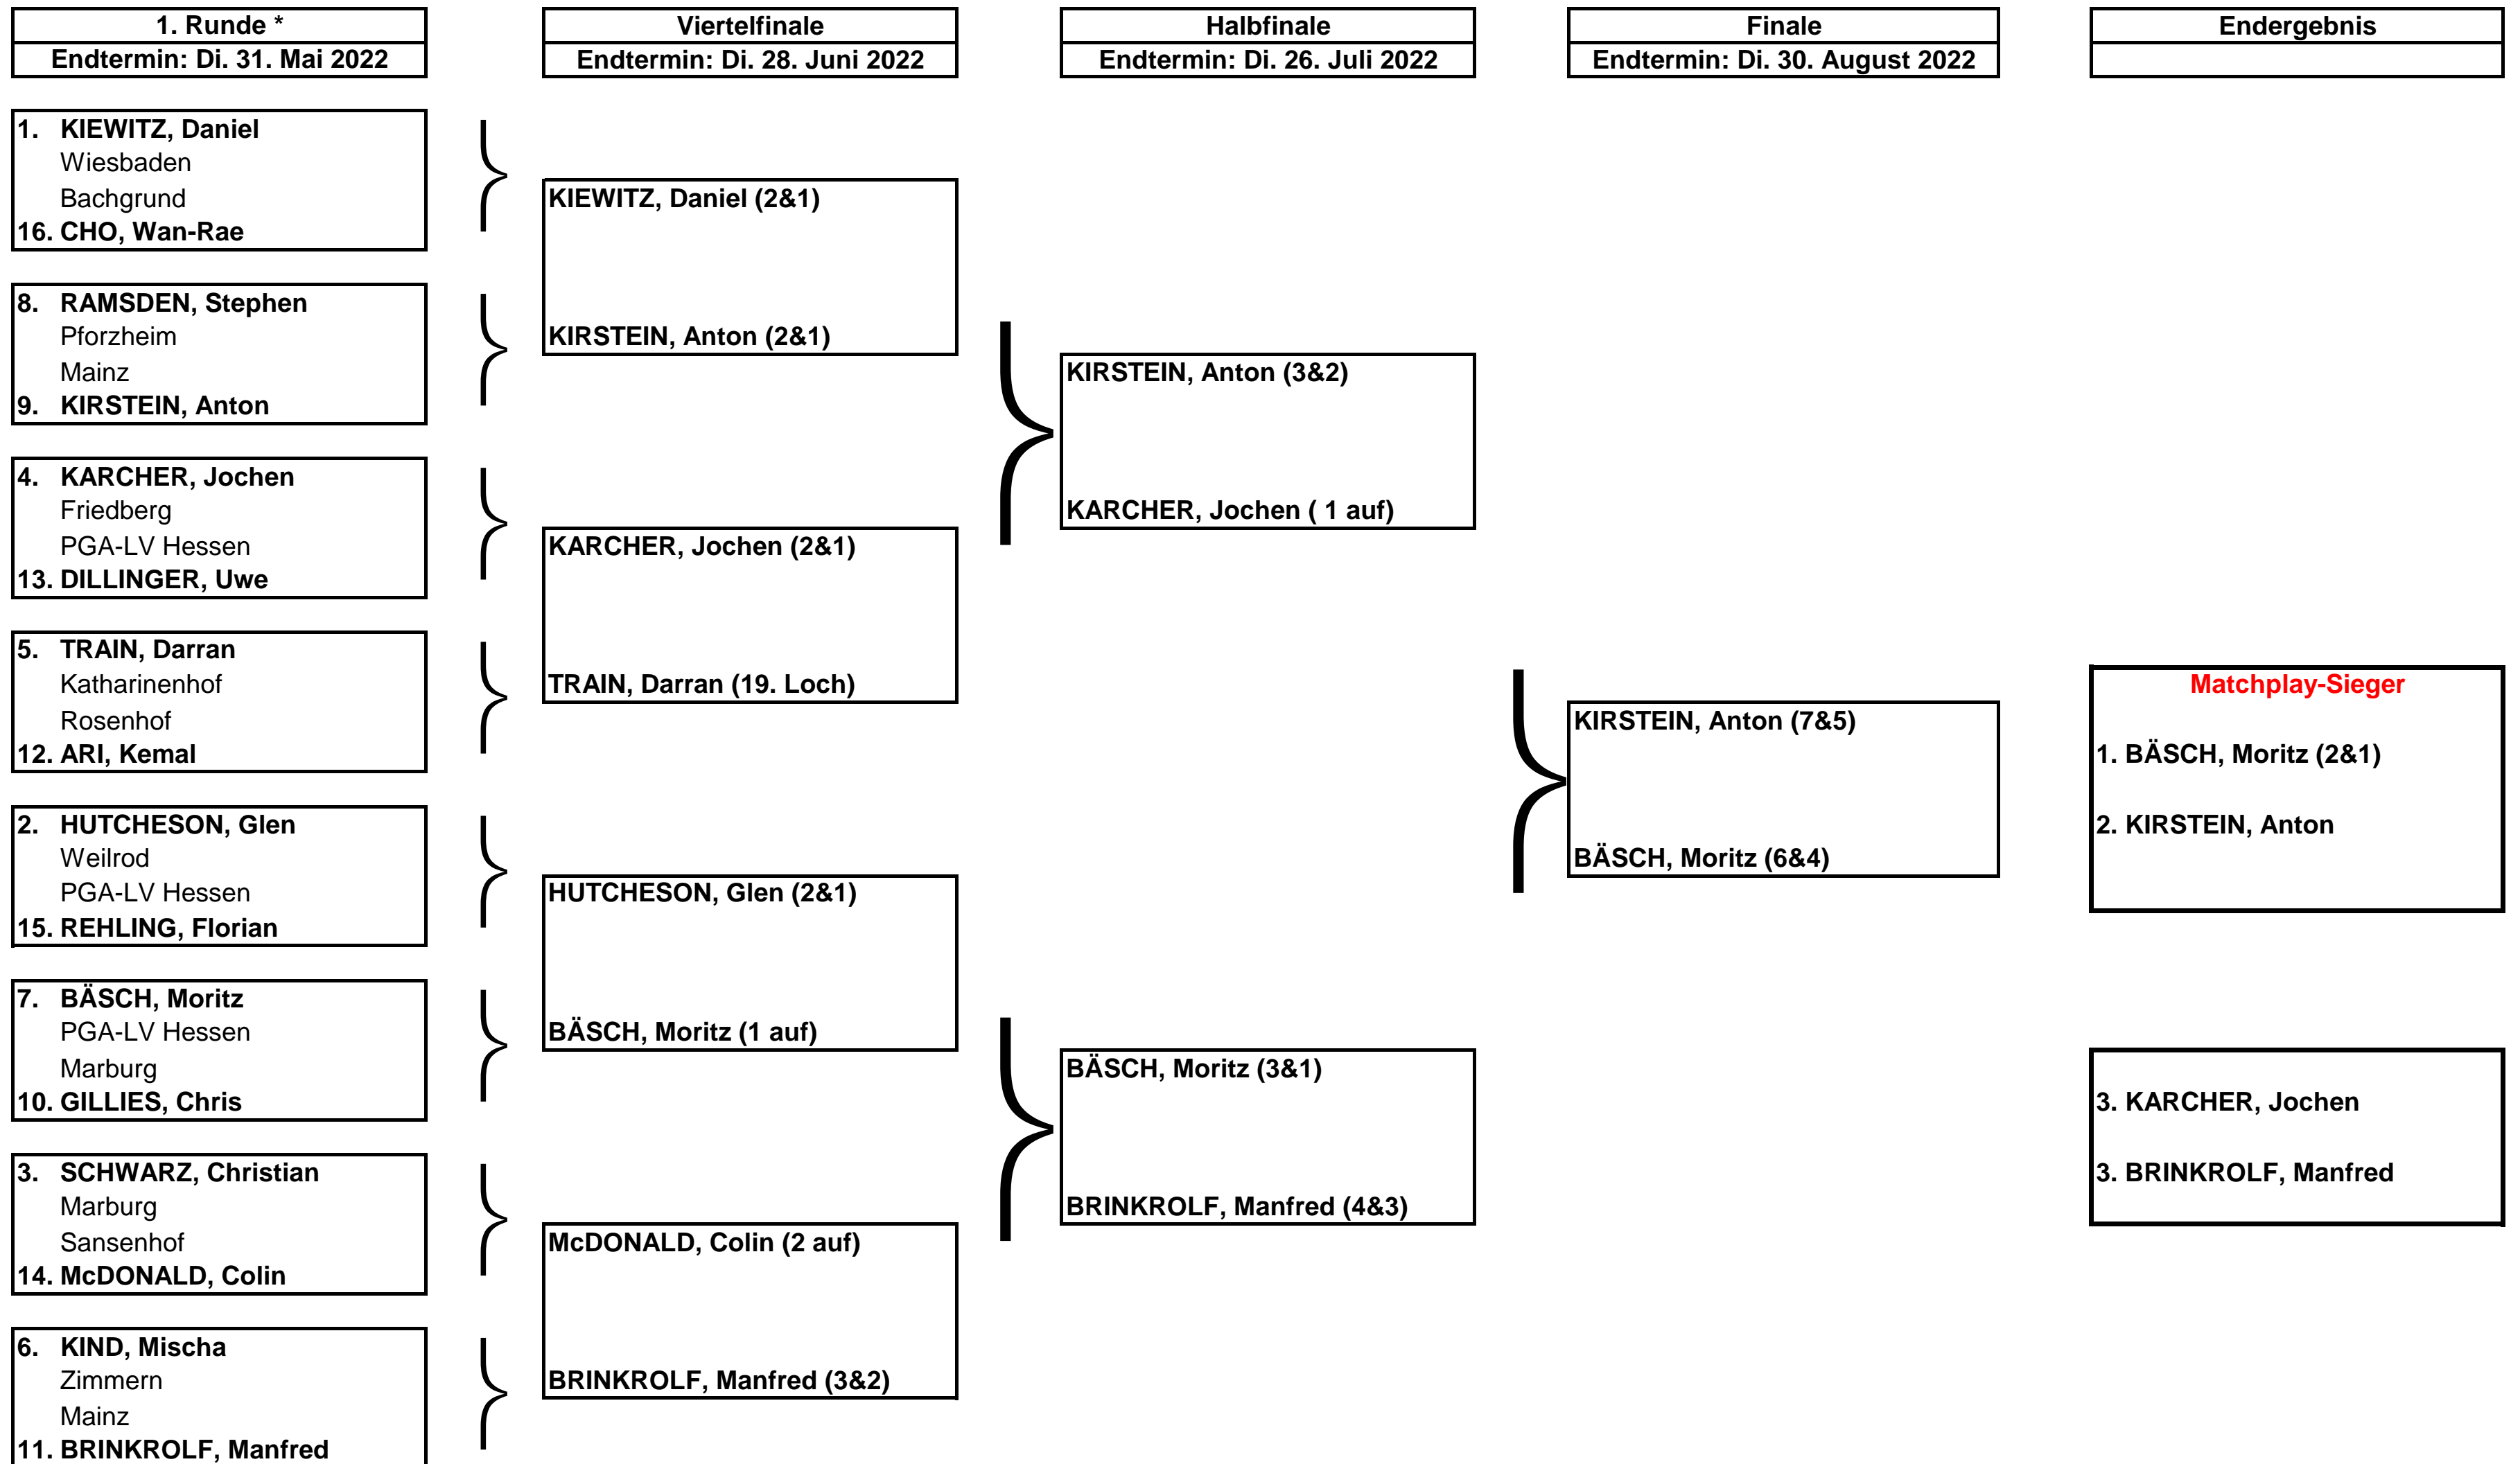

PGA- Hess. Matchplay Series 2022

25. April bis 05. September 2022

Stand: 26.10.2022

* Platzierung basiert auf der Zählspiel-Qualifikation während des PGAH-Invitationals am 25.04.2022 über 1 Runde Einzel.
 Änderungen vorbehalten